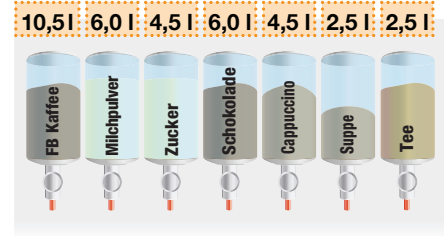

Listenpreis € 7.380,00

Zubehör serienmäßig

- 962500 Bechersensor und Beleuchtungs-kit für Ausgabebereich
- 960445 Kit mechanischer Zähler

CANTO PLUS IN (Instant) 962417

- Direktwahlen
- Anzahl der Becher: 650
- Becherdurchmesser mm: 70/71
- Anzahl der Behälter: 8
- Ausgabebereich: offen
- Tassenerkennung
- Kannenschaltung + Freiverkauf mit Schlüssel
- Anzahl der Boiler: 1
- Schloss: Rielda
- Benutzerführung durch Beleuchtung

Listenpreis € 6.090,00

Zubehör serienmäßig

- 962500 Bechersensor und Beleuchtungs-kit für Ausgabebereich
- 960445 Kit mechanischer Zähler

CANTO PLUS FB (Frischbrüh) 962452

- Direktwahlen
- Anzahl der Becher: 650
- Becherdurchmesser mm: 70/71
- Anzahl der Behälter: 7
- Ausgabebereich: offen
- Tassenerkennung
- Kannenschaltung + Freiverkauf mit Schlüssel
- Typ der Kaffee-Einheit: Sigma Brüher
- Anzahl der Boiler: 1
- Schloss: Rielda
- Benutzerführung durch Beleuchtung

Listenpreis € 7.380,00

Zubehör serienmäßig

962500	Bechersensor und Beleuchtungskit für Ausgabebereich
960445	Kit mechanischer Zähler

CANTO PLUS ES (ganze Bohne) 2 Becherwerke 962315

- Direktwahlen
- Anzahl der Becher:
Becherwerk A, Ø 70/71 mm, 350 Stück
Becherwerk B, Ø 80/81 mm, 330 Stück
- Anzahl der Behälter: 7
- Zucker: vorgemischt
- Ausgabebereich: offen
- Tassenerkennung
- Kannenschaltung + Freiverkauf mit Schlüssel
- Typ der Kaffee-Einheit: Z 4000 L
- Anzahl der Boiler: 2
- Schloss: Rielda
- Benutzerführung durch Beleuchtung