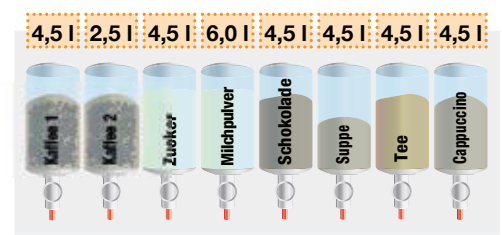

CANTO PLUS ES (ganze Bohne) 962303

- Direktwahlen
- Anzahl der Becher: 650
- Becherdurchmesser mm: 70/71
- Anzahl der Behälter: 7
- Zucker: vorgemischt
- Ausgabebereich: offen
- Tassenerkennung
- Kannenschaltung + Freiverkauf mit Schlüssel
- Typ der Kaffee-Einheit: Z 4000 L
- Anzahl der Boiler: 2
- Schloss: Rielda
- Benutzerführung durch Beleuchtung

Listenpreis € 7.380,00

Zubehör serienmäßig

- 962500 Bechersensor und Beleuchtungs-kit für Ausgabebereich
- 960445 Kit mechanischer Zähler

CANTO PLUS IN (Instant) 962417

- Direktwahlen
- Anzahl der Becher: 650
- Becherdurchmesser mm: 70/71
- Anzahl der Behälter: 8
- Ausgabebereich: offen
- Tassenerkennung
- Kannenschaltung + Freiverkauf mit Schlüssel
- Anzahl der Boiler: 1
- Schloss: Rielda
- Benutzerführung durch Beleuchtung

Listenpreis € 6.090,00

Zubehör serienmäßig

- 962500 Bechersensor und Beleuchtungs-kit für Ausgabebereich
- 960445 Kit mechanischer Zähler

CANTO PLUS FB (Frischbrüh) 962452

- Direktwahlen
- Anzahl der Becher: 650
- Becherdurchmesser mm: 70/71
- Anzahl der Behälter: 7
- Ausgabebereich: offen
- Tassenerkennung
- Kannenschaltung + Freiverkauf mit Schlüssel
- Typ der Kaffee-Einheit: Sigma Brüher
- Anzahl der Boiler: 1
- Schloss: Rielda
- Benutzerführung durch Beleuchtung

Listenpreis € 7.380,00

Zubehör serienmäßig

962500	Bechersensor und Beleuchtungskit für Ausgabebereich
960445	Kit mechanischer Zähler

CANTO PLUS ES (ganze Bohne) 2 Becherwerke 962315

- Direktwahlen
- Anzahl der Becher:
Becherwerk A, Ø 70/71 mm, 350 Stück
Becherwerk B, Ø 80/81 mm, 330 Stück
- Anzahl der Behälter: 7
- Zucker: vorgemischt
- Ausgabebereich: offen
- Tassenerkennung
- Kannenschaltung + Freiverkauf mit Schlüssel
- Typ der Kaffee-Einheit: Z 4000 L
- Anzahl der Boiler: 2
- Schloss: Rielda
- Benutzerführung durch Beleuchtung