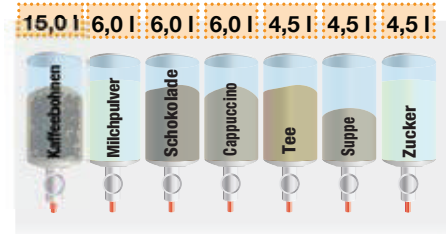

CANTO PLUS ES (ganze Bohne) 962303

- Direktwahlen
- Anzahl der Becher: 650
- Becherdurchmesser mm: 70/71
- Anzahl der Behälter: 7
- Zucker: vorgemischt
- Ausgabebereich: offen
- Tassenerkennung
- Kannenschaltung + Freiverkauf mit Schlüssel
- Typ der Kaffee-Einheit: Z 4000 L
- Anzahl der Boiler: 2
- Schloss: Rielda
- Benutzerführung durch Beleuchtung

Listenpreis € 7.380,00

Zubehör serienmäßig

- 962500 Bechersensor und Beleuchtungs-kit für Ausgabebereich
- 960445 Kit mechanischer Zähler

CANTO PLUS IN (Instant) 962417

- Direktwahlen
- Anzahl der Becher: 650
- Becherdurchmesser mm: 70/71
- Anzahl der Behälter: 8
- Ausgabebereich: offen
- Tassenerkennung
- Kannenschaltung + Freiverkauf mit Schlüssel
- Anzahl der Boiler: 1
- Schloss: Rielda
- Benutzerführung durch Beleuchtung

Listenpreis € 6.090,00

Zubehör serienmäßig

- 962500 Bechersensor und Beleuchtungs-kit für Ausgabebereich
- 960445 Kit mechanischer Zähler

CANTO PLUS FB (Frischbrüh) 962452

- Direktwahlen
- Anzahl der Becher: 650
- Becherdurchmesser mm: 70/71
- Anzahl der Behälter: 7
- Ausgabebereich: offen
- Tassenerkennung
- Kannenschaltung + Freiverkauf mit Schlüssel
- Typ der Kaffee-Einheit: Sigma Brüher
- Anzahl der Boiler: 1
- Schloss: Rielda
- Benutzerführung durch Beleuchtung

Listenpreis € 7.380,00

Zubehör serienmäßig

962500	Bechersensor und Beleuchtungskit für Ausgabebereich
960445	Kit mechanischer Zähler

CANTO PLUS ES (ganze Bohne) 2 Becherwerke 962315

- Direktwahlen
- Anzahl der Becher:
Becherwerk A, Ø 70/71 mm, 350 Stück
Becherwerk B, Ø 80/81 mm, 330 Stück
- Anzahl der Behälter: 7
- Zucker: vorgemischt
- Ausgabebereich: offen
- Tassenerkennung
- Kannenschaltung + Freiverkauf mit Schlüssel
- Typ der Kaffee-Einheit: Z 4000 L
- Anzahl der Boiler: 2
- Schloss: Rielda
- Benutzerführung durch Beleuchtung