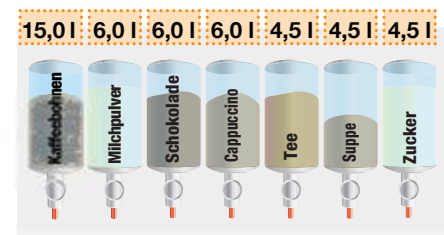

Zubehör serienmäßig

962500	Bechersensor und Beleuchtungskit für Ausgabebereich
960445	Kit mechanischer Zähler